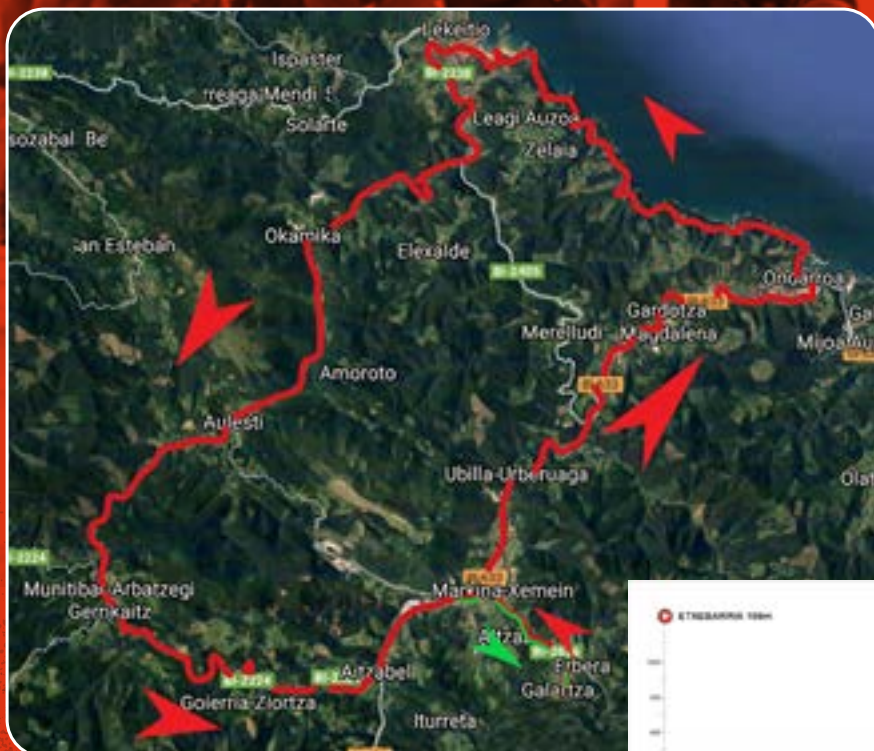

EKAINAK 1

ETXE BARRIKO VII. SARI NAGUSIA

KADETEAK GAZTETXOAK

EUSKADIKO TXIRRINDULARITZA FEDERAZIOA
FEDERACION VASCA DE CICLISMO

txapelketa 2024

16:30 (61,7 KM / 800 M+)

Etxebarria, Markina-Xemein, Berriatua, Ondarroa, Lekeitio, Gizaburuaga, Aulesti, Munitibar, Gontzugarraigana , Ziortza-Bolibar, Markina-Xemein, Etxebarria